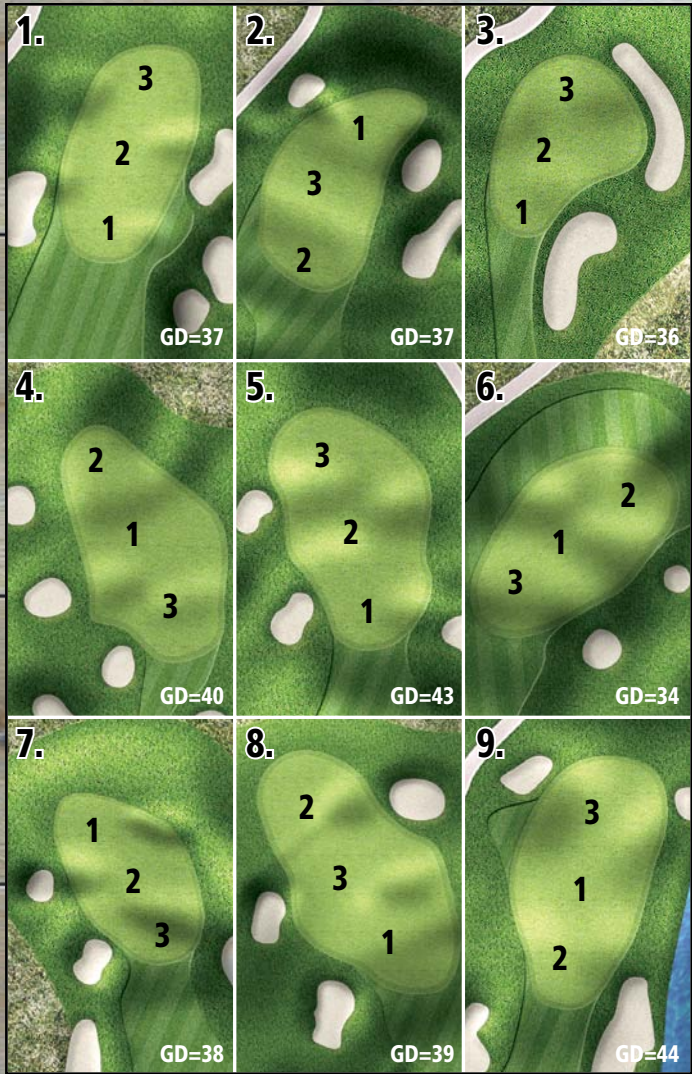

Gold	74.9/138	384	468	720	239	458	346	586	299	458	3958	I N T E R N A T I O N A L S	541	404	433	169	417	441	221	501	605	3732	7690			
Black	71.9/133	376	440	645	233	436	337	547	197	383	3594		526	363	427	165	410	430	188	470	540	3519	7113			
Blue	69.5/126	345	400	620	184	407	329	510	176	363	3334		490	315	410	149	397	407	165	440	480	3253	6587			
Combo																										
White	67.7/120	339	371	568	169	356	261	503	140	357	3064		460	300	387	143	311	400	146	386	475	3008	6072	6270	68.9/122	
Combo	72.9/135																									
Red	65.1/108	299	320	514	165	323	241	454	126	321	2763		407	268	328	118	289	335	134	343	420	2642	5405	5574	65.9/112	
Combo	69.8/125																									70.8/127
Handicap		15	5	1	13	3	11	7	17	9			6	12	2	18	14	10	16	4	8					
Par		4	4	5	3	4	4	5	3	4	36	5	4	4	3	4	4	3	4	5	36	72				
HOLE		1	2	3	4	5	6	7	8	9	Out	10	11	12	13	14	15	16	17	18	In	Tot	Hcp	Net		
Handicap		15	9	3	13	1	11	7	17	5		4	14	8	18	12	10	16	2	6						
Red	69.8/125	299	320	514	165	323	241	454	126	321	2763	407	268	328	118	289	335	134	343	420	2642	5405				
Combo																										
Teal	64.8/117	291	311	466	107	269	230	403	117	221	2415	350	257	240	87	263	245	114	255	374	2185	4600	4716	65.5/118		
PGA Silver Disk		205	205	295	105	180	175	295	115	200	1775	285	140	170	90	195	200	85	200	285	1650	3425				
PGA Blue Disk		95	105	155	55	105	100	160	60	95	930	150	100	90	50	110	100	50	90	140	880	1810				
Date:		Scorer:										Attest:														