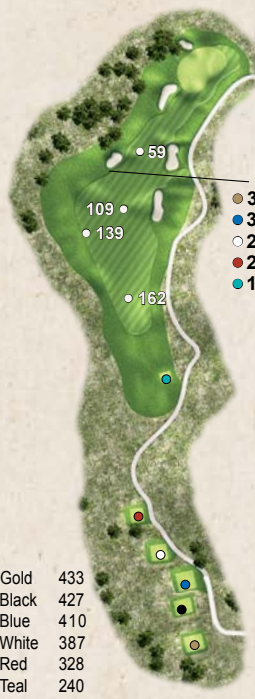

- Gold 458
- Black 383
- Blue 363
- White 357
- Red 329
- Teal 221

10

PAR 5

- 288
- 265
- 231
- 203
- 154
- 87

- Gold 541
- Black 526
- Blue 490
- White 460
- Red 407
- Teal 350

PROMONTORY

Pete Dye Canyon Course

www.promontoryclub.com

888.458.6600

11

PAR 4

- 288
- 254
- 155

- Gold 404
- Black 363
- Blue 315
- White 300
- Red 268
- Teal 257

12

PAR 4

- 332
- 308
- 286
- 227
- 149

- Gold 433
- Black 427
- Blue 410
- White 387
- Red 328
- Teal 240

13

PAR 3

- Gold 169
- Black 165
- Blue 149
- White 143
- Red 118
- Teal 87

14

PAR 4

- 296
- 289
- 276
- 188
- 169
- 143

17

PAR 4

- 304
- 275
- 244
- 198
- 155
- 70

- Gold 501
- Black 470
- Blue 440
- White 386
- Red 343
- Teal 255

18

PAR 5

- 340
- 280
- 224
- 166
- 131

- Gold 605
- Black 540
- Blue 535
- White 475
- Red 420
- Teal 374