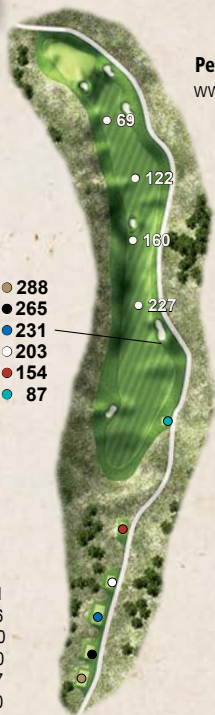

- Gold 239
- Black 233
- Blue 223
- White 184
- Red 169
- Teal 107

5

PAR 4

- Gold 458
- Black 436
- Blue 407
- White 356
- Red 323
- Teal 269

6

PAR 4

- Gold 346
- Black 337
- Blue 329
- White 323
- Red 261
- Teal 235

7

PAR 5

- Gold 586
- Black 547
- Blue 540
- White 503
- Red 454
- Teal 403

8

PAR 3

- Gold 299
- Black 197
- Blue 176
- White 140
- Red 126
- Teal 117

9

PAR 4

- Gold 458
- Black 383
- Blue 363
- White 357
- Red 329
- Teal 221

10

PAR 5

- 288
- 265
- 231
- 203
- 154
- 87

- Gold 541
- Black 526
- Blue 490
- White 460
- Red 407
- Teal 350

PROMONTORY

Pete Dye Canyon Course

www.promontoryclub.com

888.458.6600

11

PAR 4

- 288
- 254
- 155

- Gold 404
- Black 363
- Blue 315
- White 300
- Red 268
- Teal 257

12

PAR 4